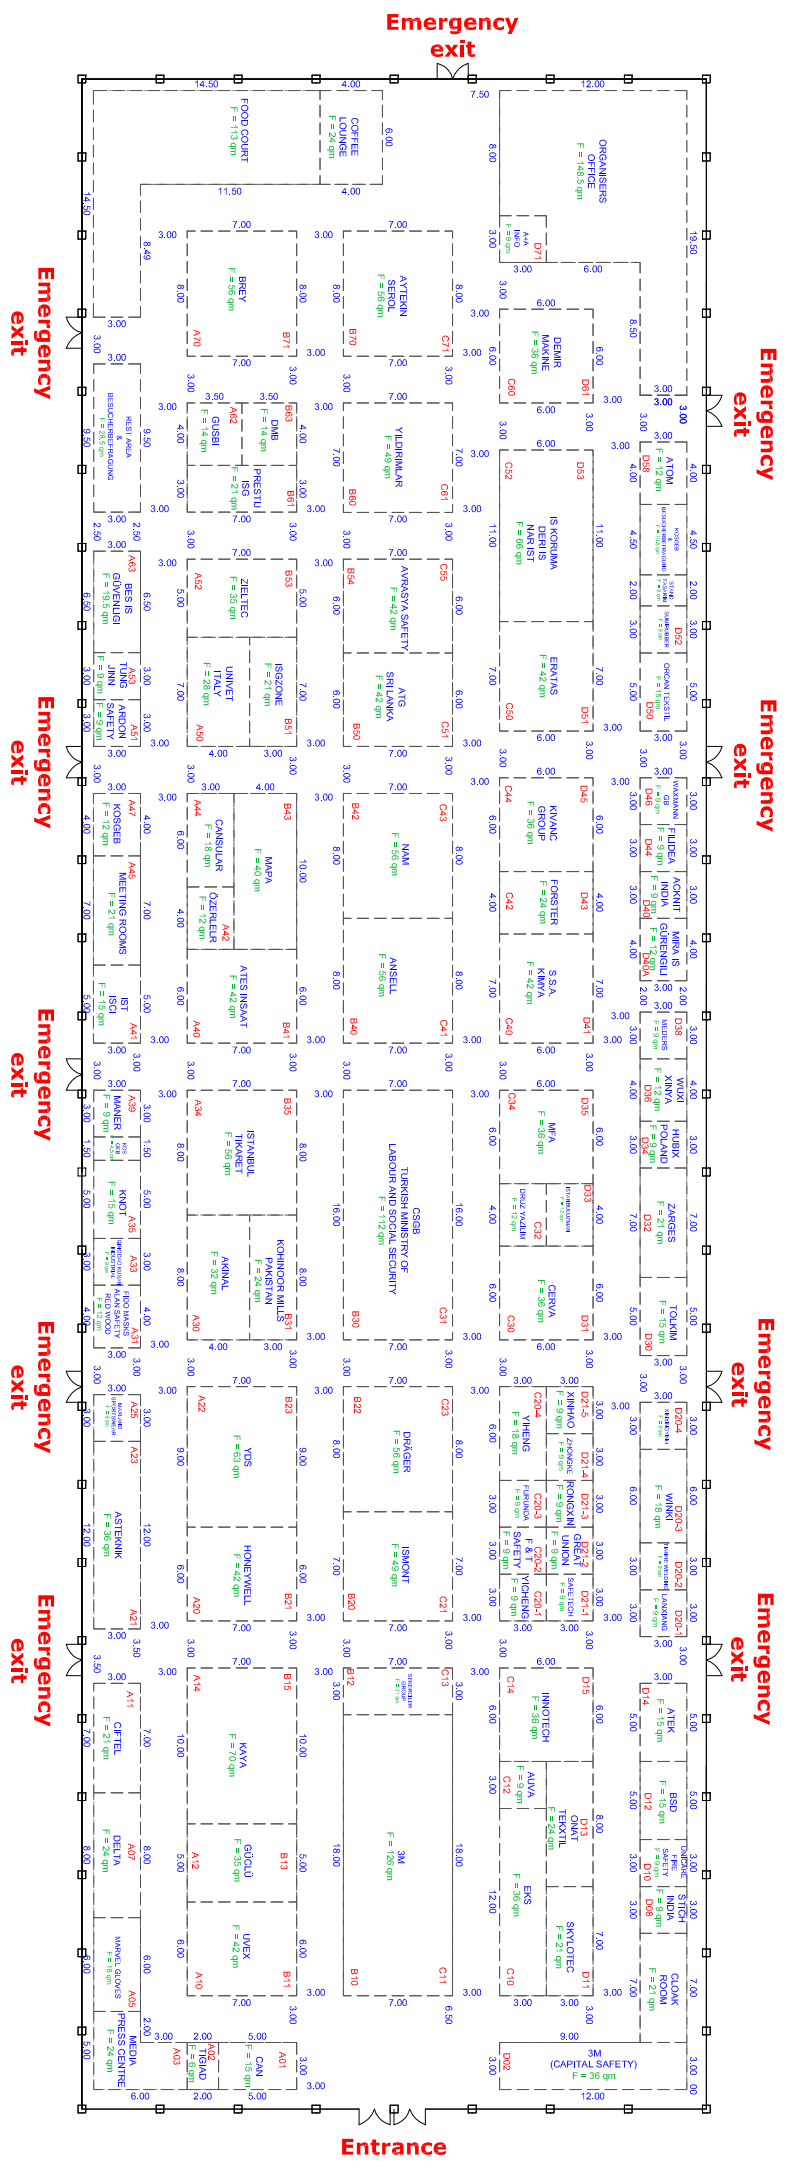

TOS+H Expo 2016

Layout Plan: May 2016

Sea Side